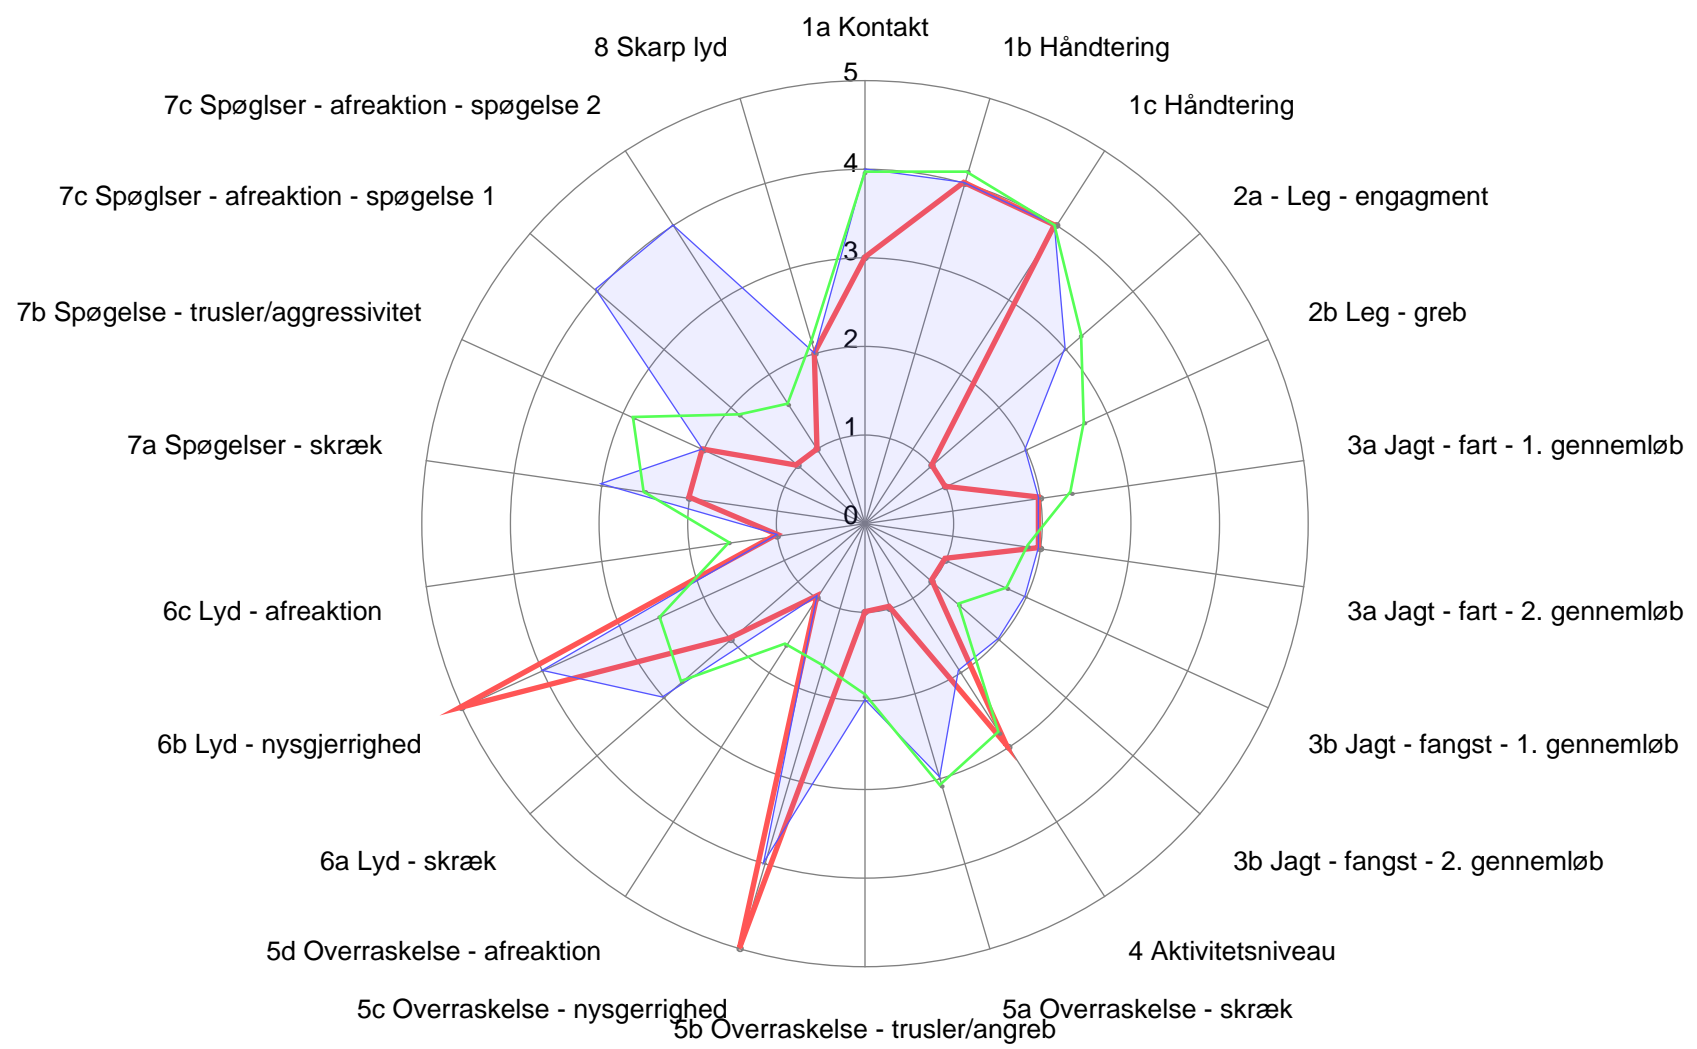

# Mentalbeskrivelse - DK13256/2012

● Testet hund ● Raceprofil ● Racens gennemsnit