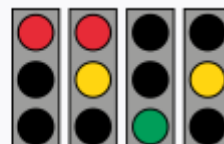

X 12 Pilsignal

X 11 Hovedsignal