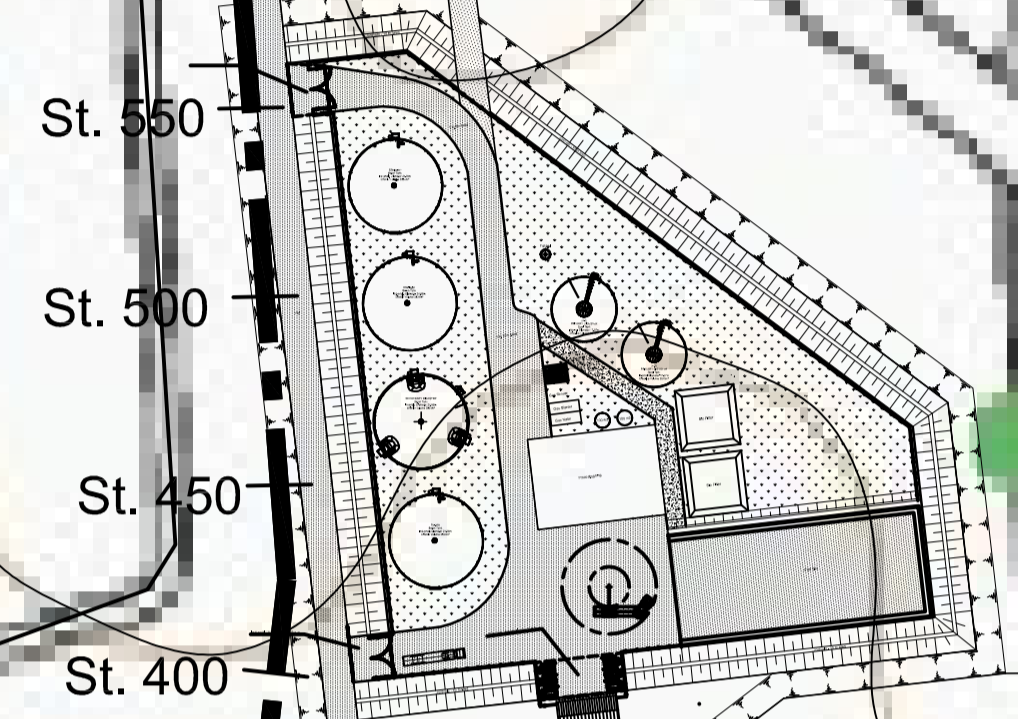

Katrinesminde

Kildegå

Vorneshøj

Tingbække

Bang

21 km

Lukning

Tegn. nr.: 01
Rev. nr.: