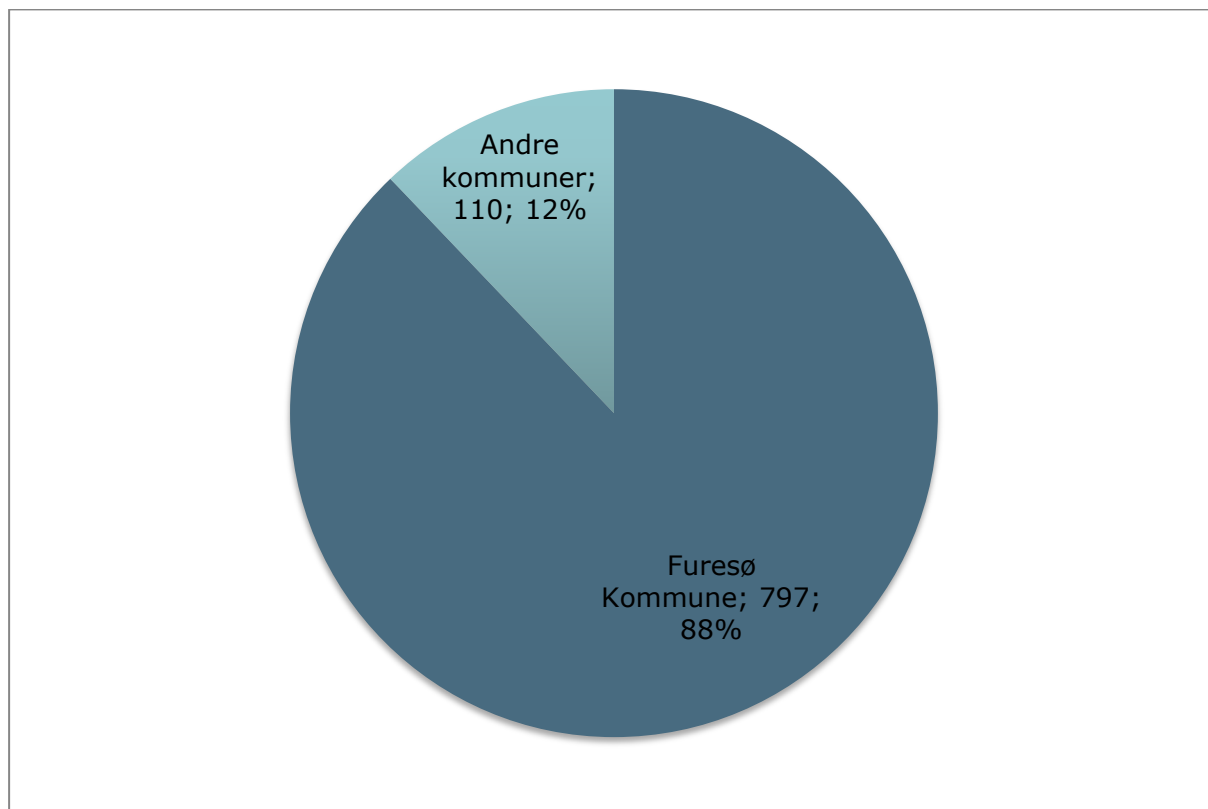

Statistik over underskriftindsamlingen mod Laanshøj+

De 907 underskrifter kommer primært fra Furesø Kommune. 797 underskrifter (88 %) kommer således fra Furesø Kommune, mens 110 underskrifter (12 %) kommer fra andre kommuner.