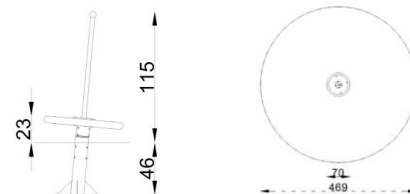

Kr. 8.400

Galvaniseret og pulverlakeret elementer.
Inkl. Levering - ekskl. montering

NO.03 Three hangar caroussel