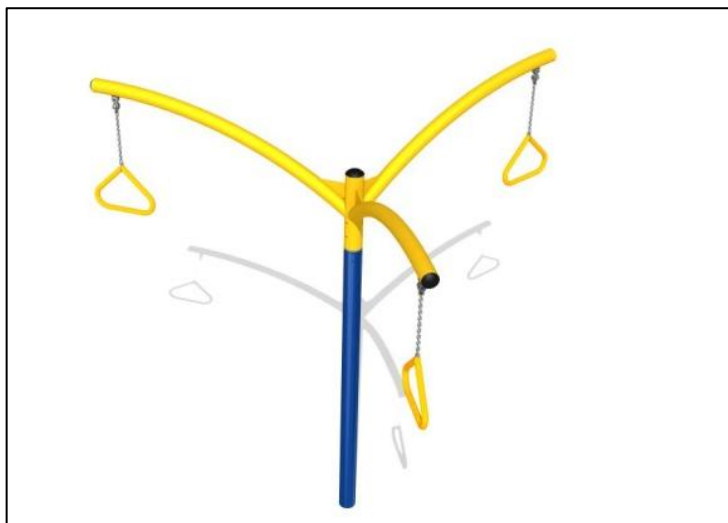

NO. 01 Disc Caroussel dia. 200cm

Kr. 26.900

Galvaniseret og pulverlakeret elementer.  
Inkl. Levering - ekskl. montering

NO.02 Twister KL01

Kr. 8.400

Galvaniseret og pulverlakeret elementer.  
Inkl. Levering - ekskl. montering