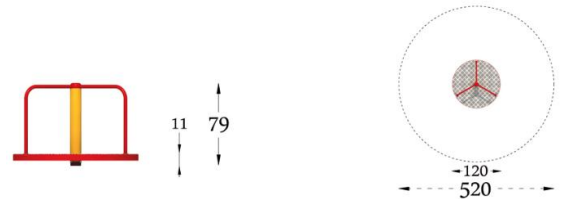

Kr. 15.900

Rustfri bundplade. Galvaniseret og pulverlakeret element
Inkl. Levering - ekskl. montering

Nr. 11402 - Dics Karrusel med sæder