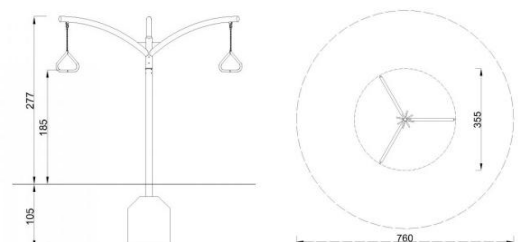

NO.04 Triple carousel dia. 180cm

Kr.16.900

Galvaniseret og pulverlakeret elementer.
Inkl. Levering - ekskl. montering