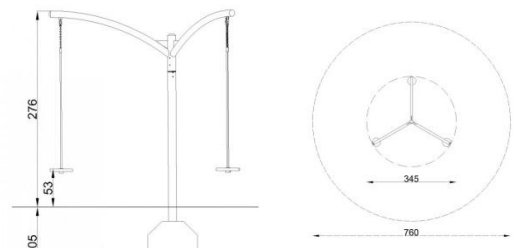

NO.05 Three seater carousel

Kr.17.900

Galvaniseret og pulverlakeret elementer.  
Inkl. Levering - ekskl. montering

NO.06 BC. CAROUSEL 5 - Ø 130 x 45 cm

Kr. 17.900

5 grader skråtstillet drejeskive  
Artikel nummer: 503.400  
Fald område: 570 x 570 cm

Inkl. Levering - ekskl. montering

NO.07 BC. ROTERENDE SKIVE - Ø 30 CM

Kr.3.500

Lille hub.  
Artikel nummer: 500.410  
Faldområde: 330 x 330 cm

Inkl. Levering - ekskl. montering

NO.08 BC. PIROUETTE - Ø 30 CM

Kr.4.400 - inkl. Montering

Lille hub med bærestang  
Artikel nummer: 500.420  
Faldområde: 330 x 330 cm

Inkl. Levering - ekskl. montering

NO.09 BC. CAROUSEL TWISTER

Kr.9.900

Plade dimensions Ø 70 x H 35 cm  
Roterende og vippe disken.  
Artikel nummer: 500.500