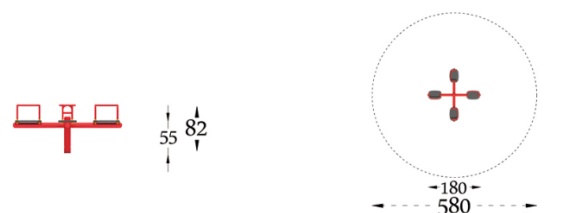

NO. 01 Disc Caroussel dia. 200cm

Kr. 15.700

Galvaniseret og pulverlakeret element med gummi sæder.
Inkl. Levering - ekskl. montering