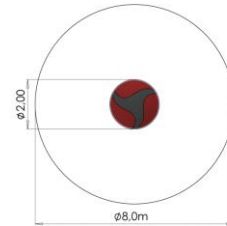

Kr.35.500

B: 200 H: 61-69 cm
Inkl. Levering - ekskl. montering

KM012 R - Karrusel CRATER

Kr. 8.900

B: 80 H: 78-85 cm
Inkl. Levering - ekskl. montering