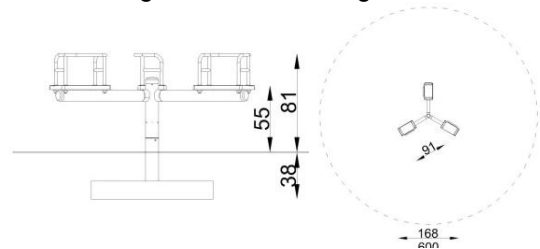

NO.05 Three seater carousel

Kr.17.900

Galvaniseret og pulverlakeret elementer.  
Inkl. Levering - ekskl. montering

NO.06 BC. CAROUSEL 5 - Ø 130 x 45 cm

Kr. 17.900

5 grader skråtstillet drejeskive  
Artikel nummer: 503.400  
Fald område: 570 x 570 cm

Inkl. Levering - ekskl. montering

NO.07 BC. ROTERENDE SKIVE - Ø 30 CM

Kr.3.500

Lille hub.  
Artikel nummer: 500.410  
Faldområde: 330 x 330 cm

Inkl. Levering - ekskl. montering

NO.08 BC. PIROUETTE - Ø 30 CM

Kr.4.400 - inkl. Montering

Lille hub med bærestang  
Artikel nummer: 500.420  
Faldområde: 330 x 330 cm

Inkl. Levering - ekskl. montering

NO.09 BC. CAROUSEL TWISTER

Kr.9.900

Plade dimensions Ø 70 x H 35 cm  
Roterende og vippe disken.  
Artikel nummer: 500.500