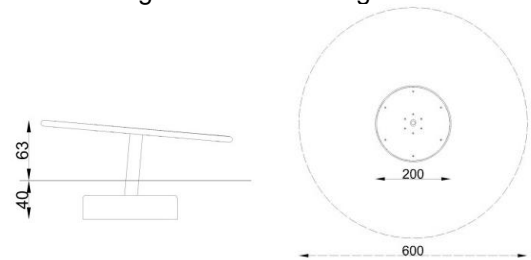

Kr. 26.900

Galvaniseret og pulverlakeret elementer.
Inkl. Levering - ekskl. montering

NO.02 Twister KL01