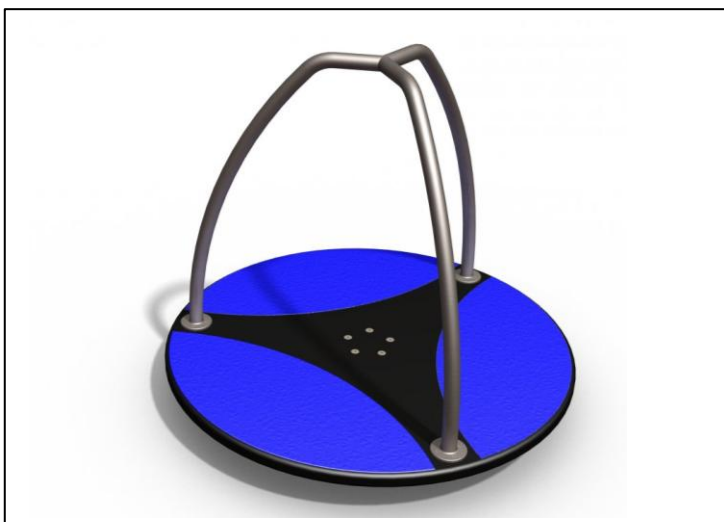

# KARRUSELER

KM011 - Karrusel MOBILE

Kr. 5.600

B: 49 H: 38 cm  
Inkl. Levering - ekskl. montering

KM010 - Karrusel MOBILE med håndtag

Kr. 5.900

B: 49 H: 44 cm  
Inkl. Levering - ekskl. montering

KM009 - Karrusel satellite

Kr. 7.990

B: 60 H: 101 cm  
Inkl. Levering - ekskl. montering

KM008 - Karrusel rocket

Kr.8.950

B: 60 H: 92 cm

Inkl. Levering - ekskl. montering

KM006 - Karrusel starlet

Kr.8.500

B: 49 H: 99 cm

Inkl. Levering - ekskl. montering

KM005 - Karrusel APOLLO

Kr.13.950

B: 100 H: 69 cm

Inkl. Levering - ekskl. montering

KM004 - Karrusel UFO

Kr.35.500