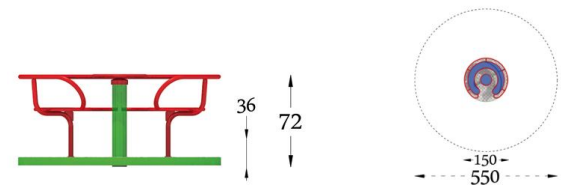

Kr. 24.900

Rustfri bundplade. Galvaniseret og pulverlakeret element
Inkl. Levering - ekskl. montering

Nr. 11403 - Kryds Karrusel 180